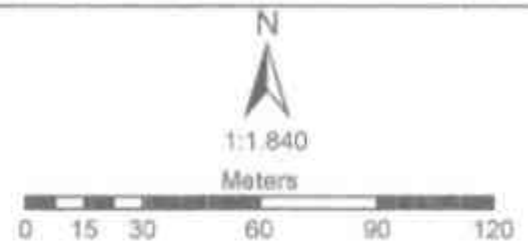

LAMPIRAN II
KEPUTUSAN BUPATI
BOLAANG MONGONDOW SELATAN
NOMOR 66. TAHUN 2024
TENTANG PENETAPAN LOKASI PERUMAHAN
KUMUH DAN PERMUKIMAN KUMUH

PETA SEBARAN LOKASI KAWASAN
MATAINDO