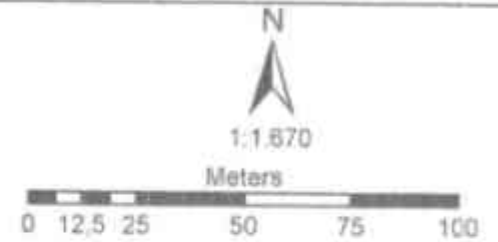

SUMBER PETA :
DINAS PERUMAHAN, KAWASAN PERMUKIMAN
DAN PERTANAHAN KABUPATEN BOLAANG
MONGONDOW SELATAN

LEGENDA :

- Kawasan Kumuh
- Batas_Desa_Indikatif

PEMERINTAH KABUPATEN BOLAANG
MONGONDOW SELATAN