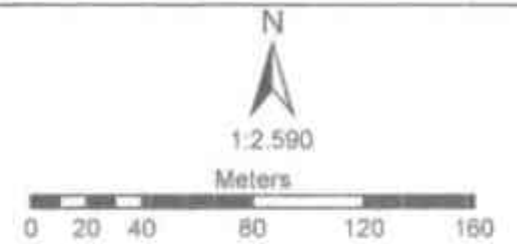

SUMBER PETA :
DINAS PERUMAHAN, KAWASAN PERMUKIMAN
DAN PERTANAHAN KABUPATEN BOLAANG
MONGONDOW SELATAN

LEGENDA :

- Kawasan Kumuh
- Batas_Desa_Indikatif

PEMERINTAH KABUPATEN BOLAANG
MONGONDOW SELATAN