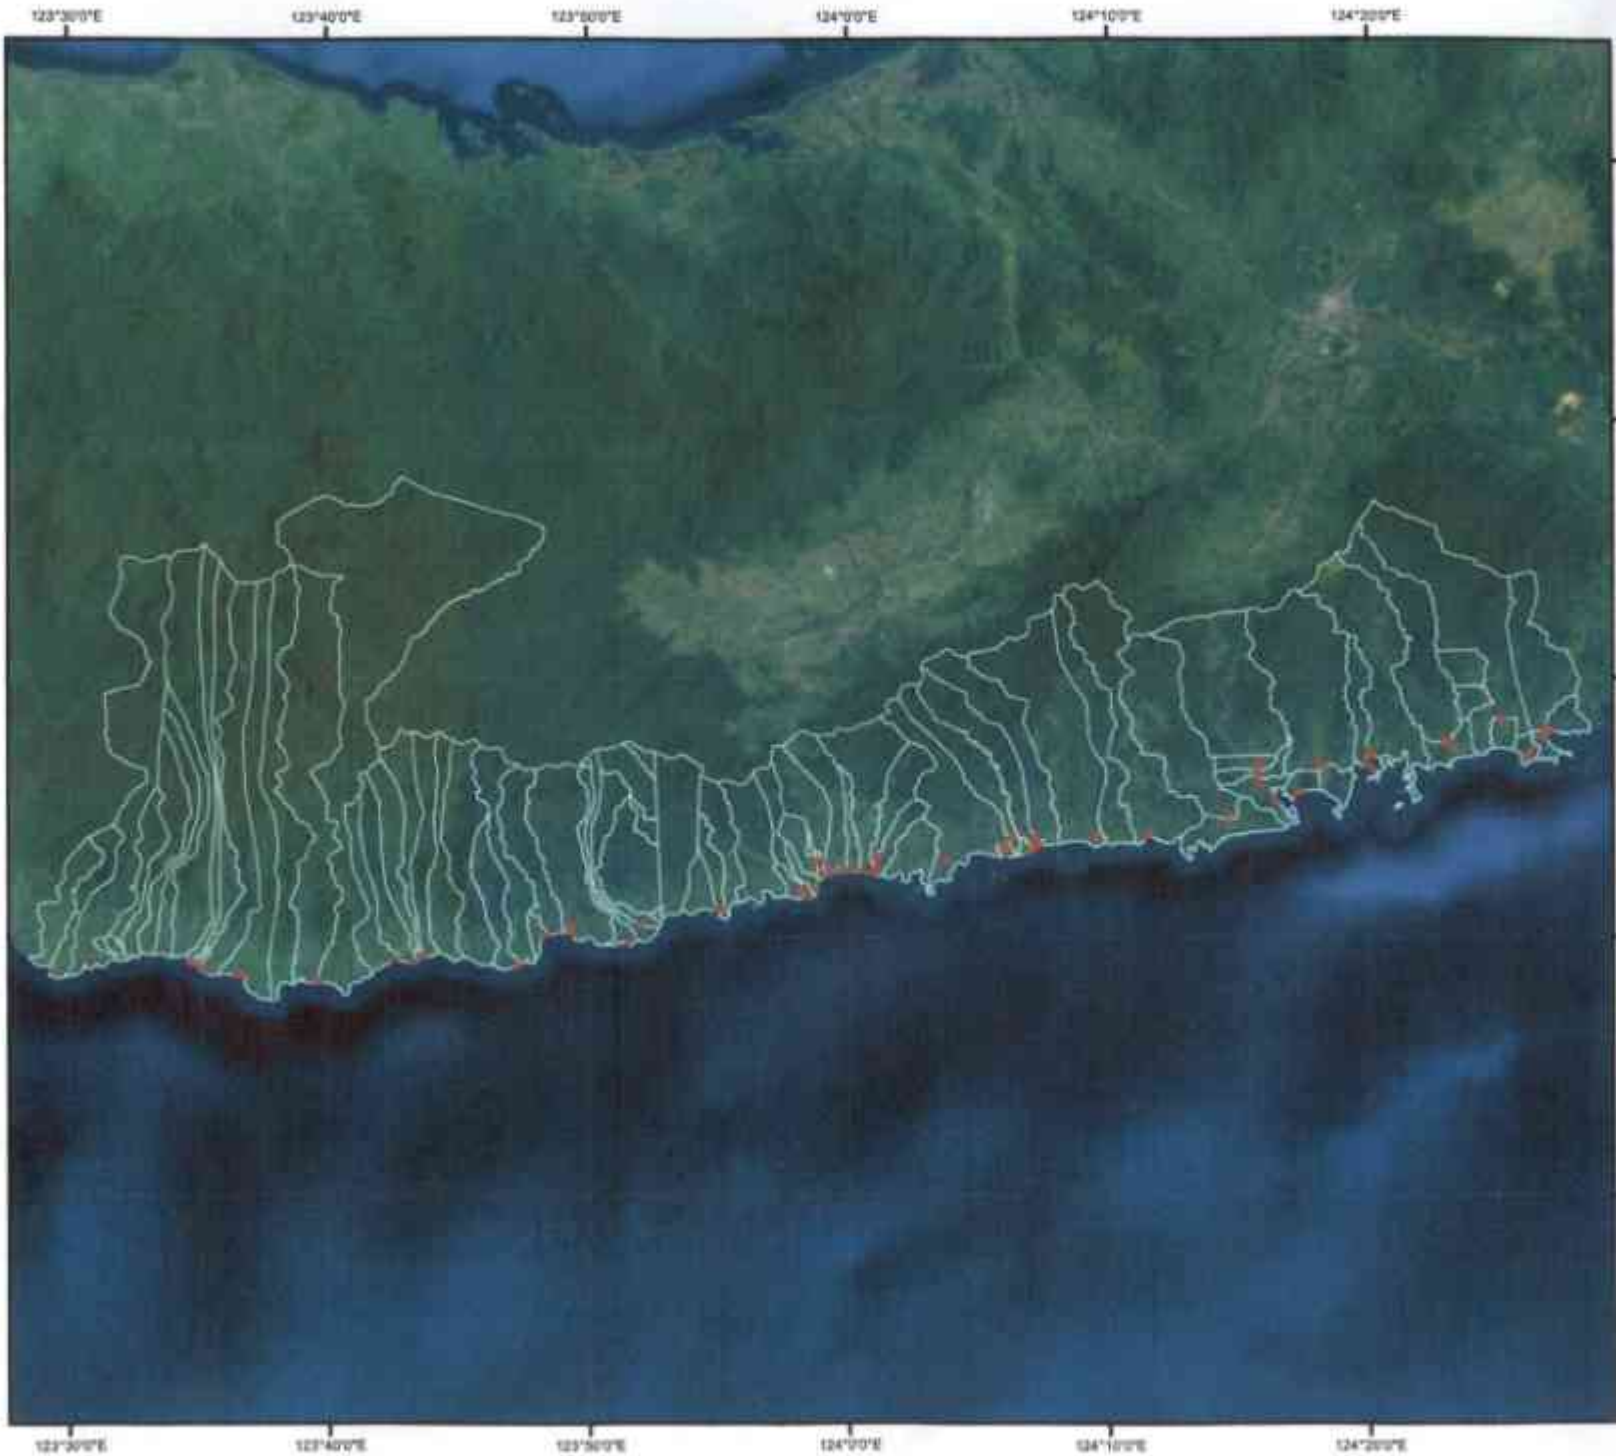

LEGENDA :

-  Kawasan Kumuh
-  Batas_Desa_Indikatif

BUPATI BOLAANG MONGODOW SELATAN

ISKANDAR KAMARU

PEMERINTAH KABUPATEN BOLAANG
MONGONDOW SELATAN

123°30'0"E 123°40'0"E 123°50'0"E 124°0'0"E 124°10'0"E 124°20'0"E