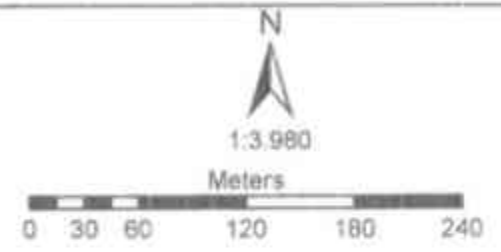

LAMPIRAN II
KEPUTUSAN BUPATI
BOLAANG MONGONDOW SELATAN
NOMOR 66 TAHUN 2024
TENTANG PENETAPAN LOKASI PERUMAHAN
KUMUH DAN PERMUKIMAN KUMUH

PETA SEBARAN LOKASI KAWASAN
PINTADIA