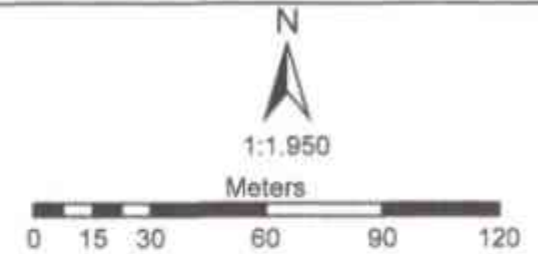

SUMBER PETA :
DINAS PERUMAHAN, KAWASAN PERMUKIMAN
DAN PERTANAHAN KABUPATEN BOLAANG
MONGONDOW SELATAN

LEGENDA :

- Kawasan Kumuh
- Batas_Desa_Indikatif

PEMERINTAH KABUPATEN BOLAANG
MONGONDOW SELATAN