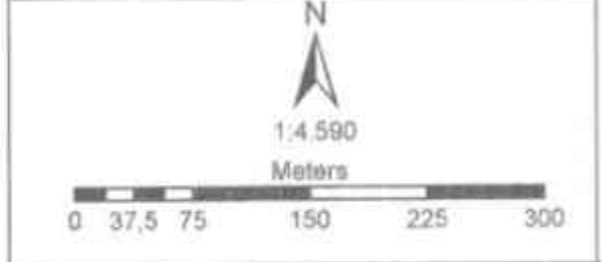

PETA SEBARAN LOKASI KAWASAN
TOLONDADU II AREA PESISIR

SUMBER PETA :
DINAS PERUMAHAN, KAWASAN PERMUKIMAN
DAN PERTANAHAN KABUPATEN BOLAANG
MONGONDOW SELATAN

1. LEGENDA :
2. Kawasan Kumuh
   - Batas_Desa_Indikatif