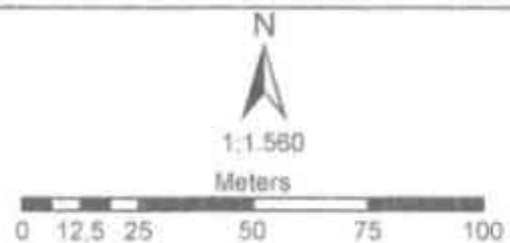

SUMBER PETA :
DINAS PERUMAHAN, KAWASAN PERMUKIMAN
DAN PERTANAHAN KABUPATEN BOLAANG
MONGONDOW SELATAN

LEGENDA :

- Kawasan Kumuh
- Batas_Desa_Indikatif

PEMERINTAH KABUPATEN BOLAANG
MONGONDOW SELATAN