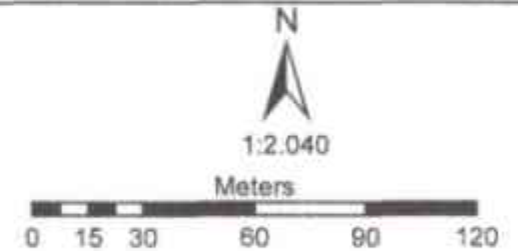

SUMBER PETA :
DINAS PERUMAHAN, KAWASAN PERMUKIMAN
DAN PERTANAHAN KABUPATEN BOLAANG
MONGONDOW SELATAN

LEGENDA :

- Kawasan Kumuh
- Batas_Desa_Indikatif

PEMERINTAH KABUPATEN BOLAANG
MONGONDOW SELATAN