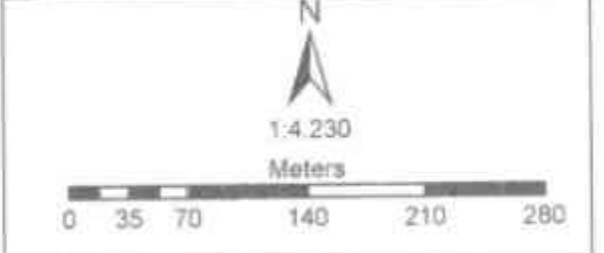

PETA SEBARAN LOKASI KAWASAN
MODISI

SUMBER PETA :
DINAS PERUMAHAN, KAWASAN PERMUKIMAN
DAN PERTANAHAN KABUPATEN BOLAANG
MONGONDOW SELATAN

LEGENDA :

- Kawasan Kumuh
- Batas_Desa_Indikatif