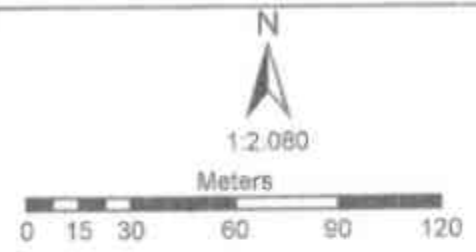

PETA SEBARAN LOKASI KAWASAN
NUNUK

SUMBER PETA :
DINAS PERUMAHAN, KAWASAN PERMUKIMAN
DAN PERTANAHAN KABUPATEN BOLAANG
MONGONDOW SELATAN

LEGENDA :

- Kawasan Kumuh
- Batas_Desa_Indikatif

PEMERINTAH KABUPATEN BOLAANG
MONGONDOW SELATAN