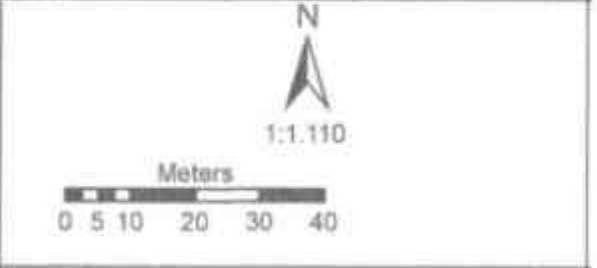

SUMBER PETA :
DINAS PERUMAHAN, KAWASAN PERMUKIMAN
DAN PERTANAHAN KABUPATEN BOLAANG
MONGONDOW SELATAN

1. LEGENDA :
2. Kawasan Kumuh
   - Batas_Desa_Indikatif