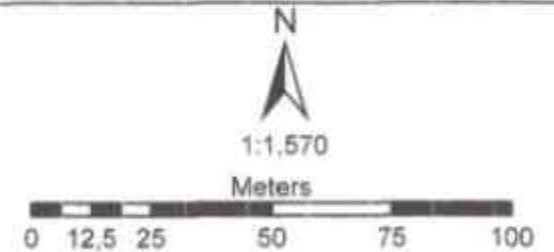

SUMBER PETA :
DINAS PERUMAHAN, KAWASAN PERMUKIMAN
DAN PERTANAHAN KABUPATEN BOLAANG
MONGONDOW SELATAN

LEGENDA :

- Kawasan Kumuh
- Batas_Desa_Indikatif

PEMERINTAH KABUPATEN BOLAANG
MONGONDOW SELATAN