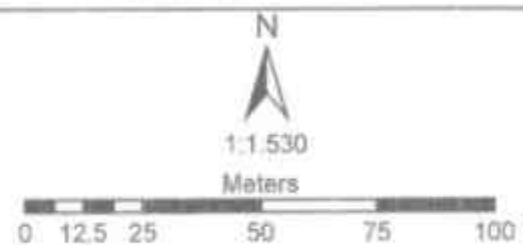

SUMBER PETA :
DINAS PERUMAHAN, KAWASAN PERMUKIMAN
DAN PERTANAHAN KABUPATEN BOLAANG
MONGONDOW SELATAN

LEGENDA :

- Kawasan Kumuh
- Batas_Desa_Indikatif

PEMERINTAH KABUPATEN BOLAANG
MONGONDOW SELATAN