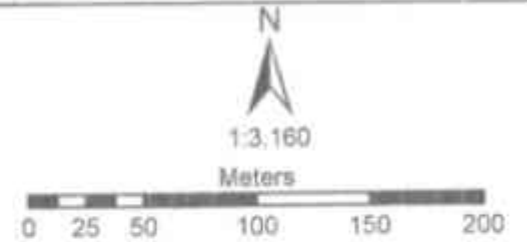

SUMBER PETA :
DINAS PERUMAHAN, KAWASAN PERMUKIMAN
DAN PERTANAHAN KABUPATEN BOLAANG
MONGONDOW SELATAN

LEGENDA :

- Kawasan Kumuh
- Batas_Desa_Indikatif

PEMERINTAH KABUPATEN BOLAANG
MONGONDOW SELATAN