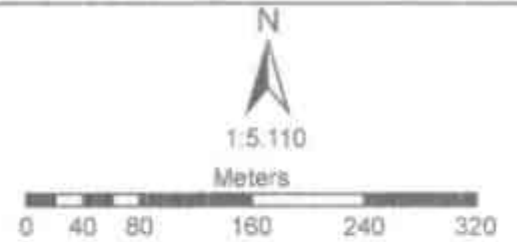

SUMBER PETA :
DINAS PERUMAHAN, KAWASAN PERMUKIMAN
DAN PERTANAHAN KABUPATEN BOLAANG
MONGONDOW SELATAN

LEGENDA :

- Kawasan Kumuh
- Batas_Desa_Indikatif

PEMERINTAH KABUPATEN BOLAANG
MONGONDOW SELATAN