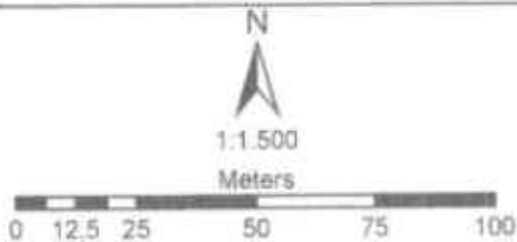

SUMBER PETA :
DINAS PERUMAHAN, KAWASAN PERMUKIMAN
DAN PERTANAHAN KABUPATEN BOLAANG
MONGGONDOW SELATAN

1. LEGENDA :
2. Kawasan Kumuh
   - Batas_Desa_Indikatif

PEMERINTAH KABUPATEN BOLAANG
MONGGONDOW SELATAN