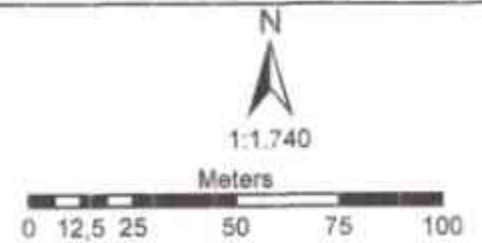

SUMBER PETA :
DINAS PERUMAHAN, KAWASAN PERMUKIMAN
DAN PERTANAHAN KABUPATEN BOLAANG
MONGONDOW SELATAN

LEGENDA :

- Kawasan Kumuh
- Batas_Desa_Indikatif

PEMERINTAH KABUPATEN BOLAANG
MONGONDOW SELATAN