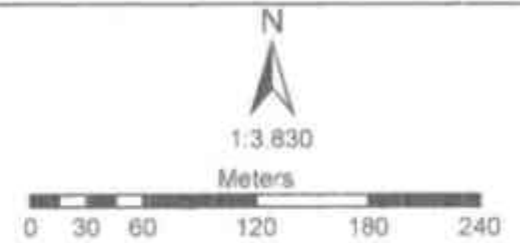

SUMBER PETA :
DINAS PERUMAHAN, KAWASAN PERMUKIMAN
DAN PERTANAHAN KABUPATEN BOLAANG
MONGONDOW SELATAN

LEGENDA :

- Kawasan Kumuh
- Batas_Desa_Indikatif

PEMERINTAH KABUPATEN BOLAANG
MONGONDOW SELATAN