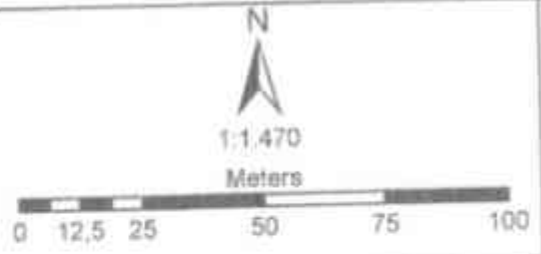

PETA SEBARAN LOKASI KAWASAN
POSILAGON AREA 1

SUMBER PETA ;
DINAS PERUMAHAN, KAWASAN PERMUKIMAN
DAN PERTANAHAN KABUPATEN BOLAANG
MONGONDOW SELATAN

1. LEGENDA :
2. Kawasan Kumuh
   - Batas_Desa_Indikatif