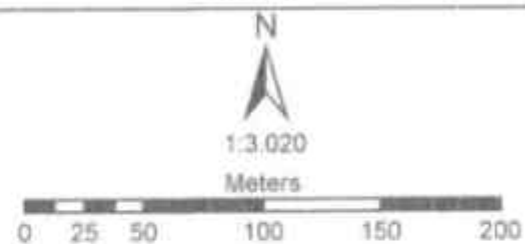

SUMBER PETA :
DINAS PERUMAHAN, KAWASAN PERMUKIMAN
DAN PERTANAHAN KABUPATEN BOLAANG
MONGONDOW SELATAN

LEGENDA :

- Kawasan Kumuh
- Batas_Desa_Indikalif

PEMERINTAH KABUPATEN BOLAANG
MONGONDOW SELATAN