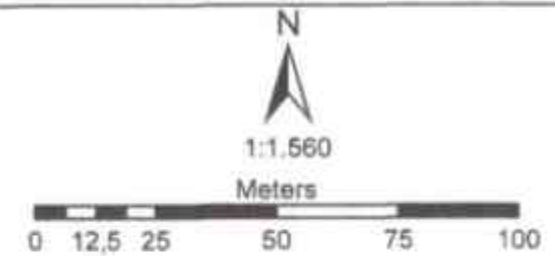

SUMBER PETA :
DINAS PERUMAHAN, KAWASAN PERMUKIMAN
DAN PERTANAHAN KABUPATEN BOLAANG
MONGONDOW SELATAN

LEGENDA :

- Kawasan Kumuh
- Batas_Desa_Indikatif

PEMERINTAH KABUPATEN BOLAANG
MONGONDOW SELATAN