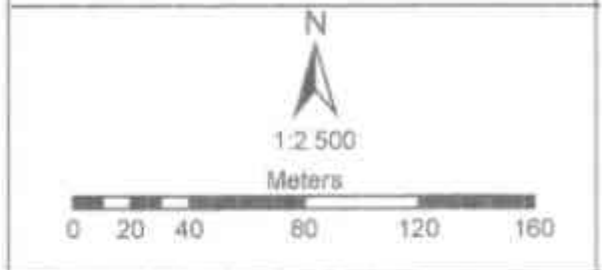

LAMPIRAN II
KEPUTUSAN BUPATI
BOLAANG MONGONDOW SELATAN
NOMOR 66 TAHUN 2024
TENTANG PENETAPAN LOKASI PERUMAHAN
KUMUH DAN PERMUKIMAN KUMUH

PETA SEBARAN LOKASI KAWASAN
SOPUTA