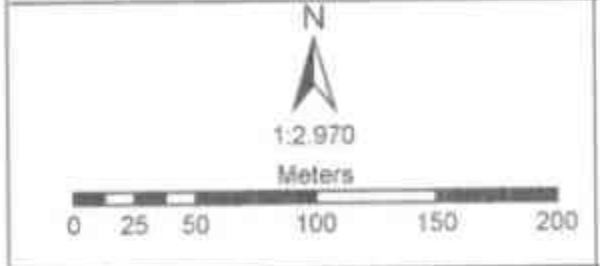

SUMBER PETA :
DINAS PERUMAHAN, KAWASAN PERMUKIMAN
DAN PERTANAHAN KABUPATEN BOLAANG
MONGONDOW SELATAN

1. LEGENDA :
2. Kawasan Kumuh
   - Batas_Desa_Indikatif