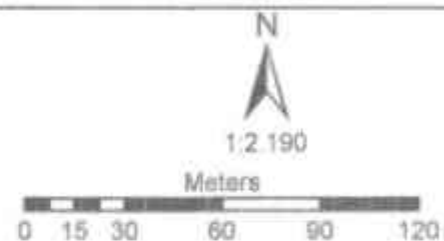

SUMBER PETA :
DINAS PERUMAHAN, KAWASAN PERMUKIMAN
DAN PERTANAHAN KABUPATEN BOLAANG
MONGONDOW SELATAN

LEGENDA :

- Kawasan Kumuh
- Batas_Desa_Indikatif

PEMERINTAH KABUPATEN BOLAANG
MONGONDOW SELATAN