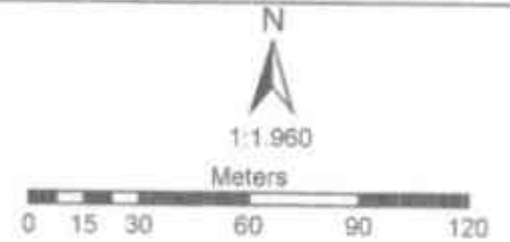

SUMBER PETA :
DINAS PERUMAHAN, KAWASAN PERMUKIMAN
DAN PERTANAHAN KABUPATEN BOLAANG
MONGONDOW SELATAN

LEGENDA :

- Kawasan Kumuh
- Batas_Desa_Indikatif

PEMERINTAH KABUPATEN BOLAANG
MONGONDOW SELATAN