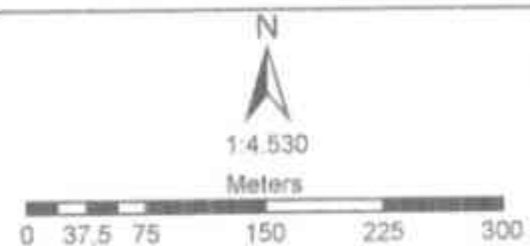

SUMBER PETA :
DINAS PERUMAHAN, KAWASAN PERMUKIMAN
DAN PERTANAHAN KABUPATEN BOLAANG
MONGONDOW SELATAN

LEGENDA :

- Kawasan Kumuh
- Batas_Desa_Indikatif

PEMERINTAH KABUPATEN BOLAANG
MONGONDOW SELATAN