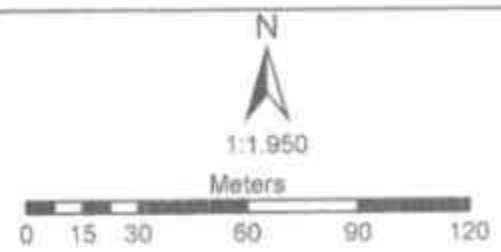

PETA SEBARAN LOKASI KAWASAN
MILANGODAA

SUMBER PETA :
DINAS PERUMAHAN, KAWASAN PERMUKIMAN
DAN PERTANAHAN KABUPATEN BOLAANG
MONGONDOW SELATAN

1. LEGENDA :
2. Kawasan Kumuh
   - Batas_Desa_Indikatif